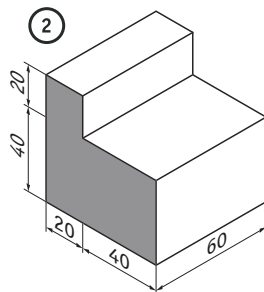

A32

Atividade

Representa, em dupla projeção ortogonal (vista de frente e vista de cima), as figuras representadas ao lado em baixo em perspectiva isométrica.

Utiliza como vista de frente o lado sombreado a cinzento.
As medidas encontram-se em milímetros.

Materiais/Recursos

Papel cavalinho; lápis de grafite; borracha; régua.

Consulta o formato digital desta atividade, assim como os seus recursos adicionais, em www.visual.te.pt

Sugestão

Procede à cotagem das vistas obtidas.

Duração prevista: 3 ×