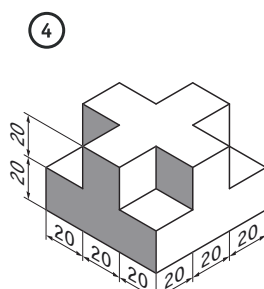

A32

Atividade

Representa, em dupla projeção ortogonal (vista de frente e vista de cima), as figuras representadas ao lado em baixo em perspectiva isométrica.

Utiliza como vista de frente o lado sombreado a cinzento.
As medidas encontram-se em milímetros.

Materiais/Recursos

Papel cavalinho; lápis de grafite; borracha; régua.

Consulta o formato digital desta atividade, assim como os seus recursos adicionais, em www.visual.te.pt

Sugestão

Procede à cotagem das vistas obtidas.