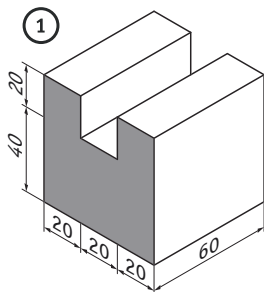

A32

Atividade

Representa, em dupla projeção ortogonal (vista de frente e vista de cima), as figuras representadas ao lado em baixo em perspectiva isométrica.

Utiliza como vista de frente o lado sombreado a cinzento.
As medidas encontram-se em milímetros.

Materiais/Recursos

Papel cavalinho; lápis de grafite; borracha; régua.

Consulta o formato digital desta atividade, assim como os seus recursos adicionais, em www.visual.te.pt

Sugestão

Procede à cotagem das vistas obtidas.