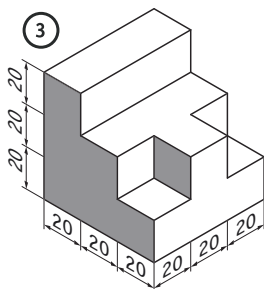

A32

Atividade

Representa, em dupla projeção ortogonal (vista de frente e vista de cima), as figuras representadas ao lado em baixo em perspectiva isométrica.

Utiliza como vista de frente o lado sombreado a cinzento.
As medidas encontram-se em milímetros.

Materiais/Recursos

Papel cavalinho; lápis de grafite; borracha; régua.

Consulta o formato digital desta atividade, assim como os seus recursos adicionais, em www.visual.te.pt

Sugestão

Procede à cotagem das vistas obtidas.

Duração prevista: 3 ×